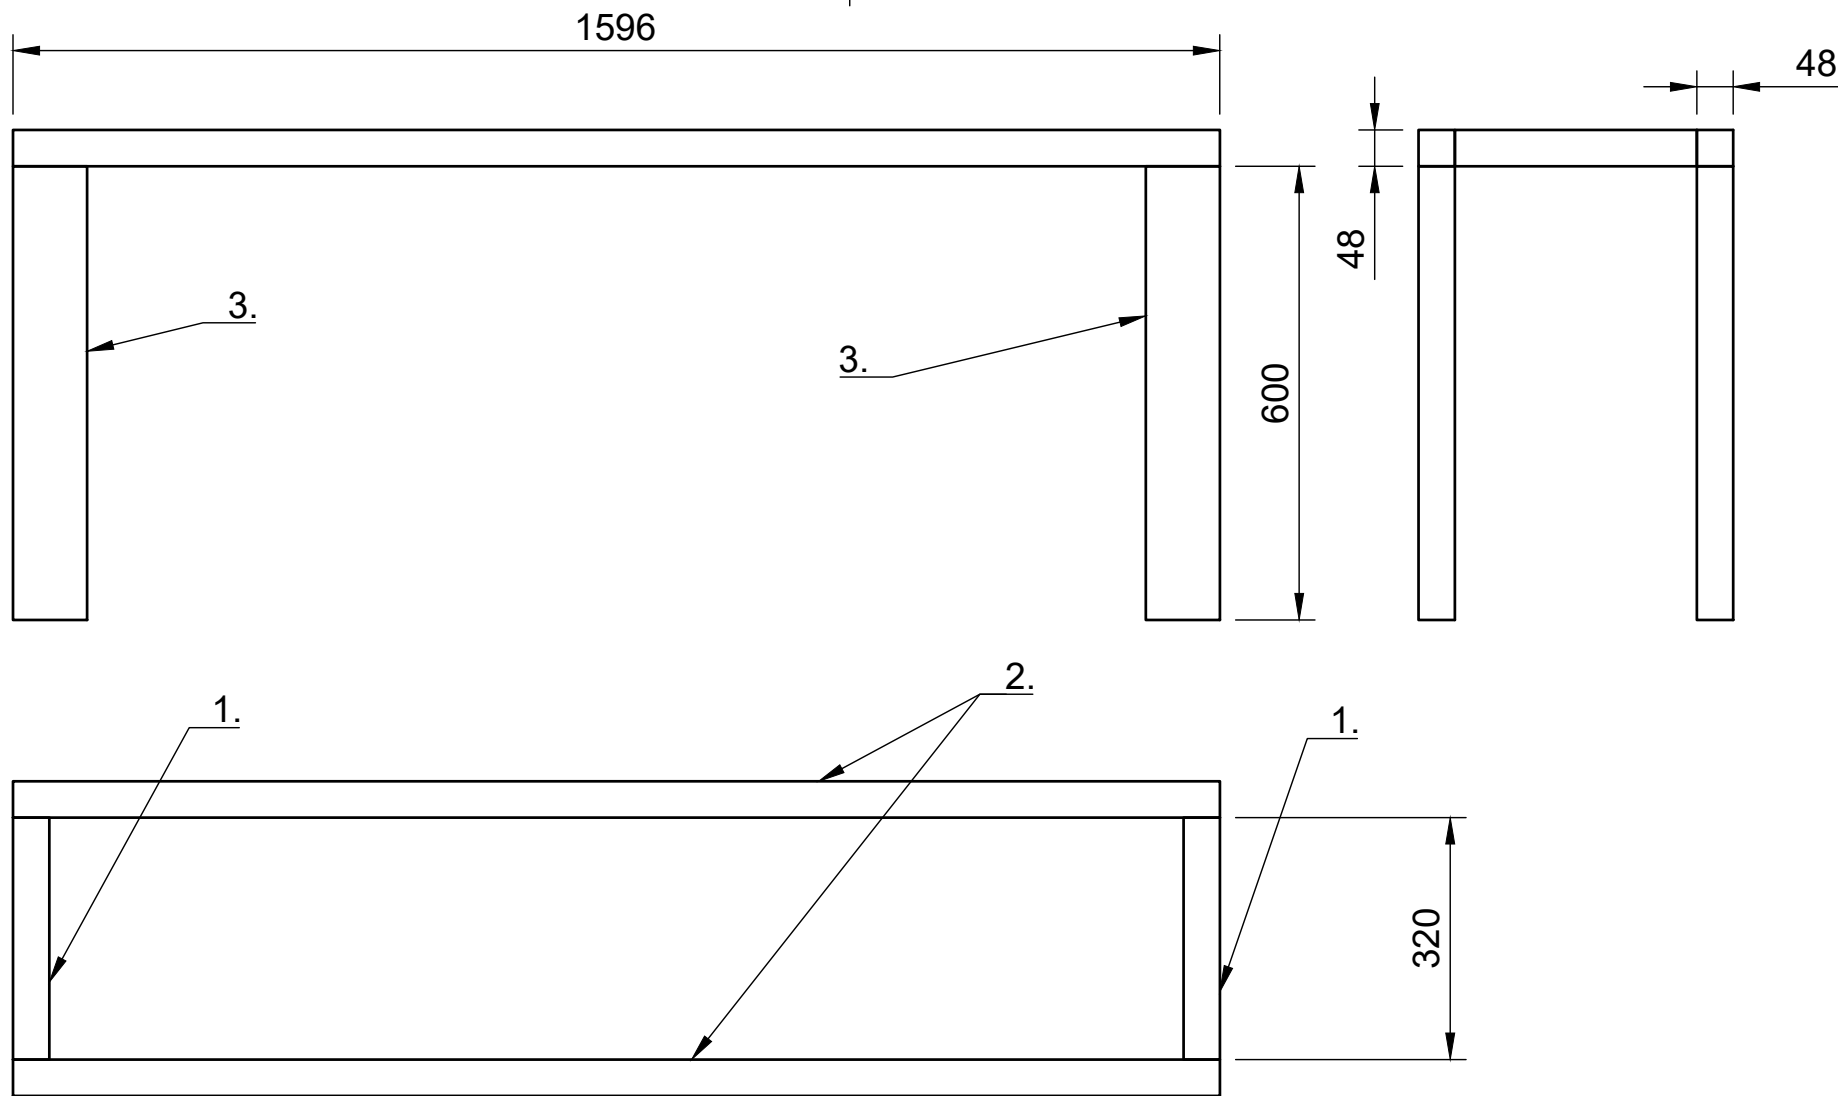

NIMI	MÄÄRÄ
KESTOPUU MITALLISTETTU 48X98 MM	3040 MM
KESTOPUU MITALLISTETTU 48X48 MM	7024 MM
KESTOPUU HÖYLÄTTY 21X95 MM	9105 MM

NIMI	OSAT	MÄÄRÄ
KESTOPUU MITALLISTETTU 48X48 MM	1, 2	2X320 MM, 2X1596 MM
KESTOPUU MITALLISTETTU 48X98 MM	3	4X600 MM

A-A (1:10)

NIMI	OSAT	MÄÄRÄ
KESTOPUU MITALLISTETTU 48X48 MM	5	2X1596 MM
KESTOPUU MITALLISTETTU 48X98 MM	6	2X320 MM
KESTOPUU HÖYLÄTTY 21X95 MM	4	4X748.25 MM

NIMI	OSAT	MÄÄRÄ
KESTOPUJU HÖYLÄTTY 21X95 MM	7, 8, 9	2X1638 MM, 2X458 MM, 6X320 MM