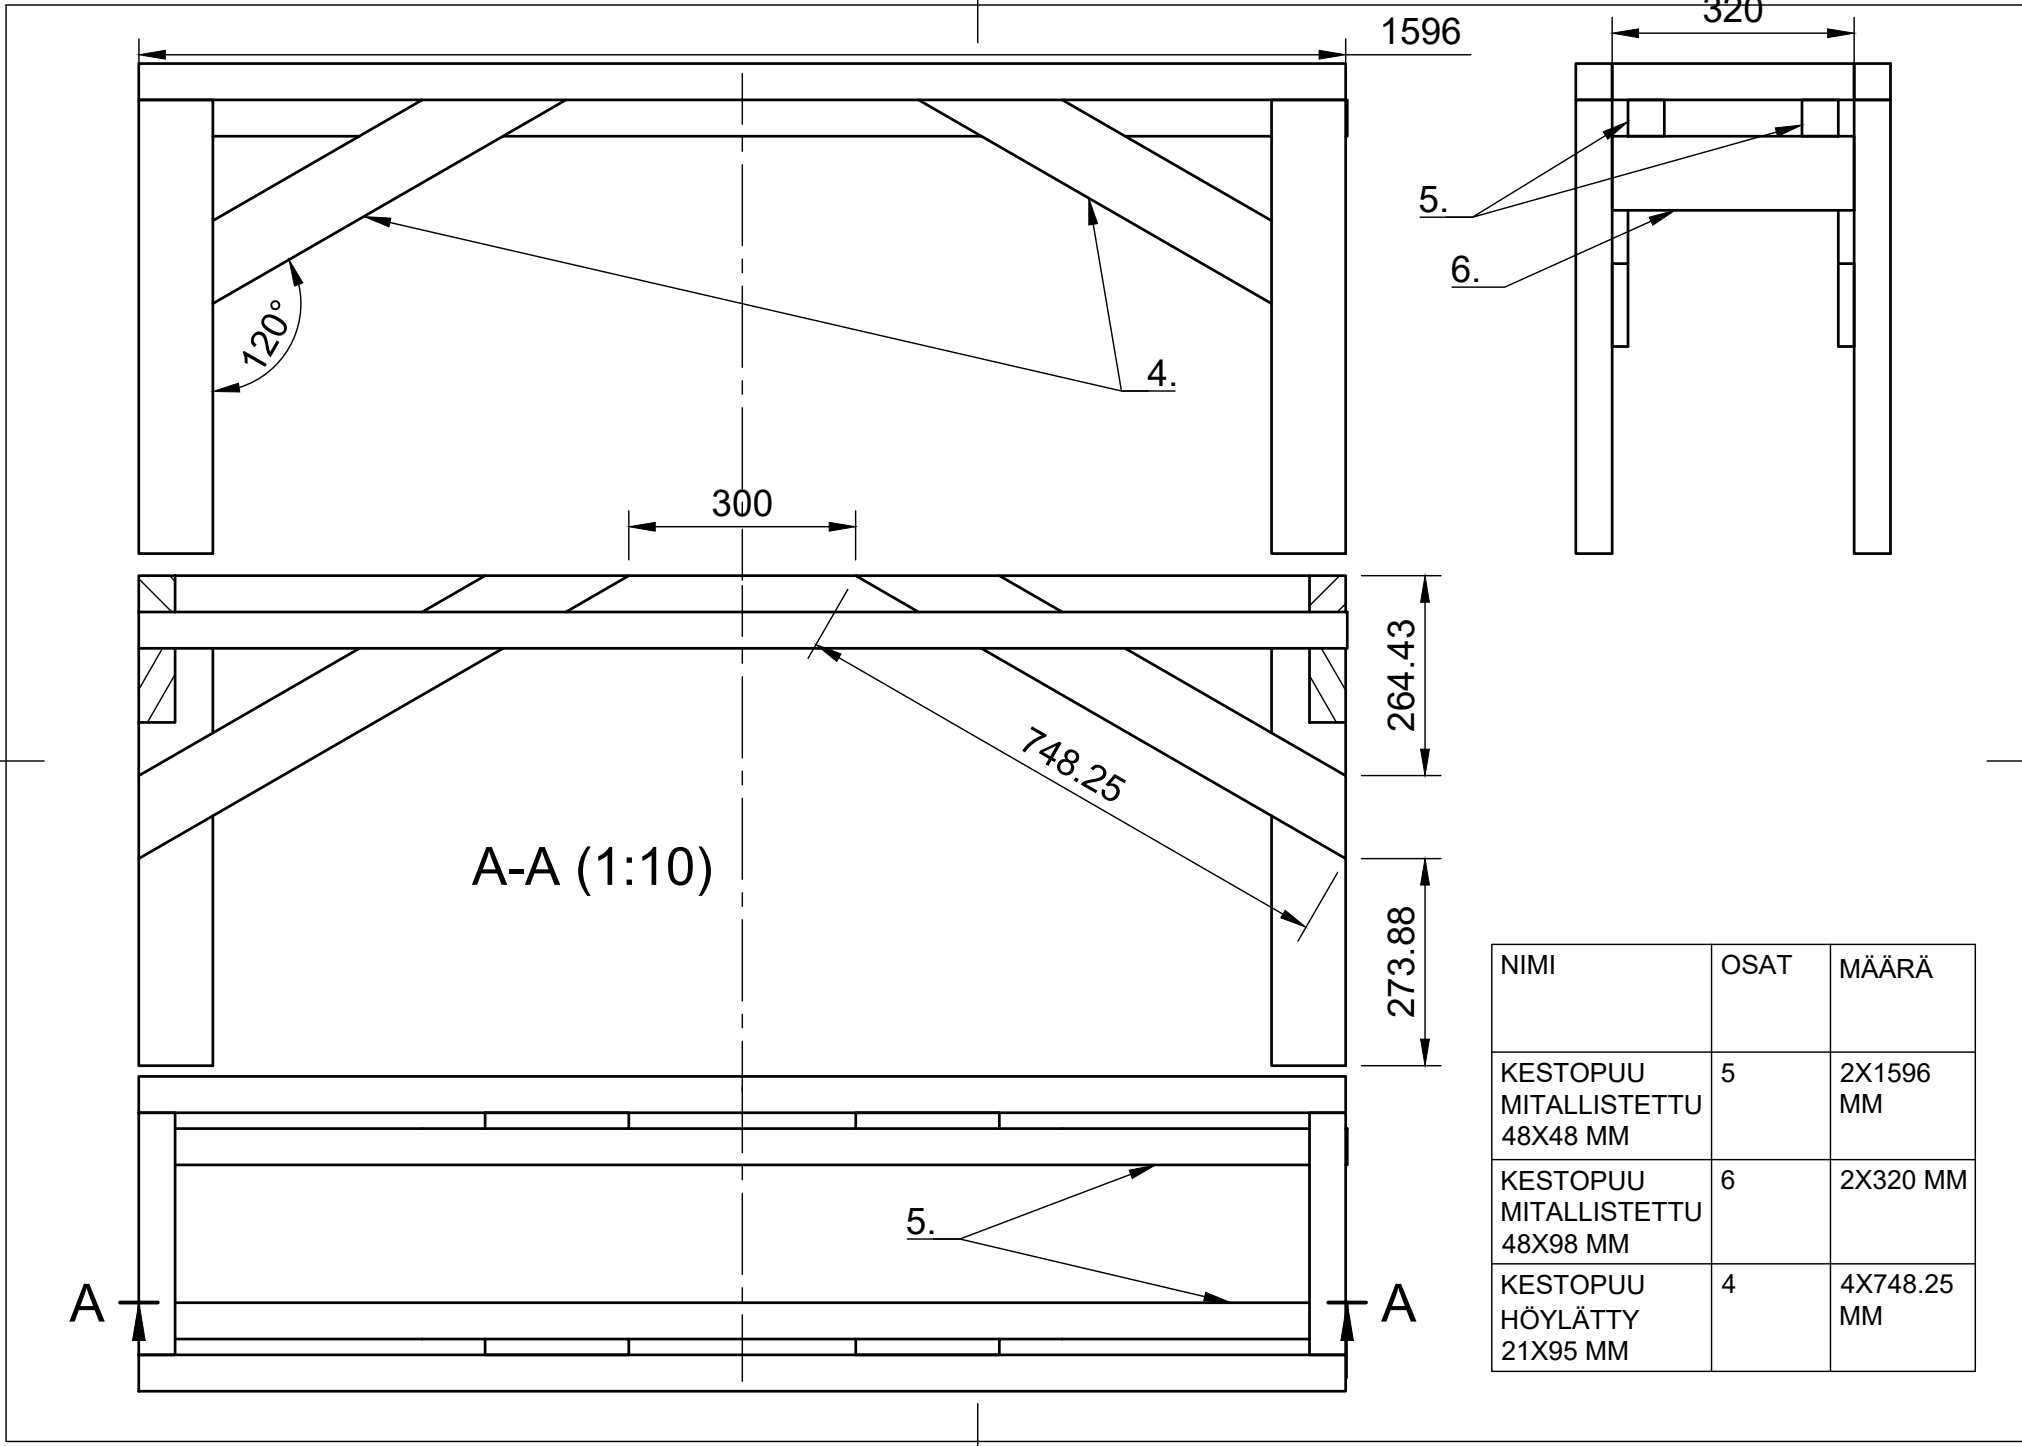

NIMI	MÄÄRÄ
KESTOPUU MITALLISTETTU 48X98 MM	3040 MM
KESTOPUU MITALLISTETTU 48X48 MM	7024 MM
KESTOPUU HÖYLÄTTY 21X95 MM	9105 MM

NIMI	OSAT	MÄÄRÄ
KESTOPUU MITALLISTETTU 48X48 MM	1, 2	2X320 MM, 2X1596 MM
KESTOPUU MITALLISTETTU 48X98 MM	3	4X600 MM

A-A (1:10)

NIMI	OSAT	MÄÄRÄ
KESTOPUU MITALLISTETTU 48X48 MM	5	2X1596 MM
KESTOPUU MITALLISTETTU 48X98 MM	6	2X320 MM
KESTOPUU HÖYLÄTTY 21X95 MM	4	4X748.25 MM

NIMI	OSAT	MÄÄRÄ
KESTOPUJU HÖYLÄTTY 21X95 MM	7, 8, 9	2X1638 MM, 2X458 MM, 6X320 MM