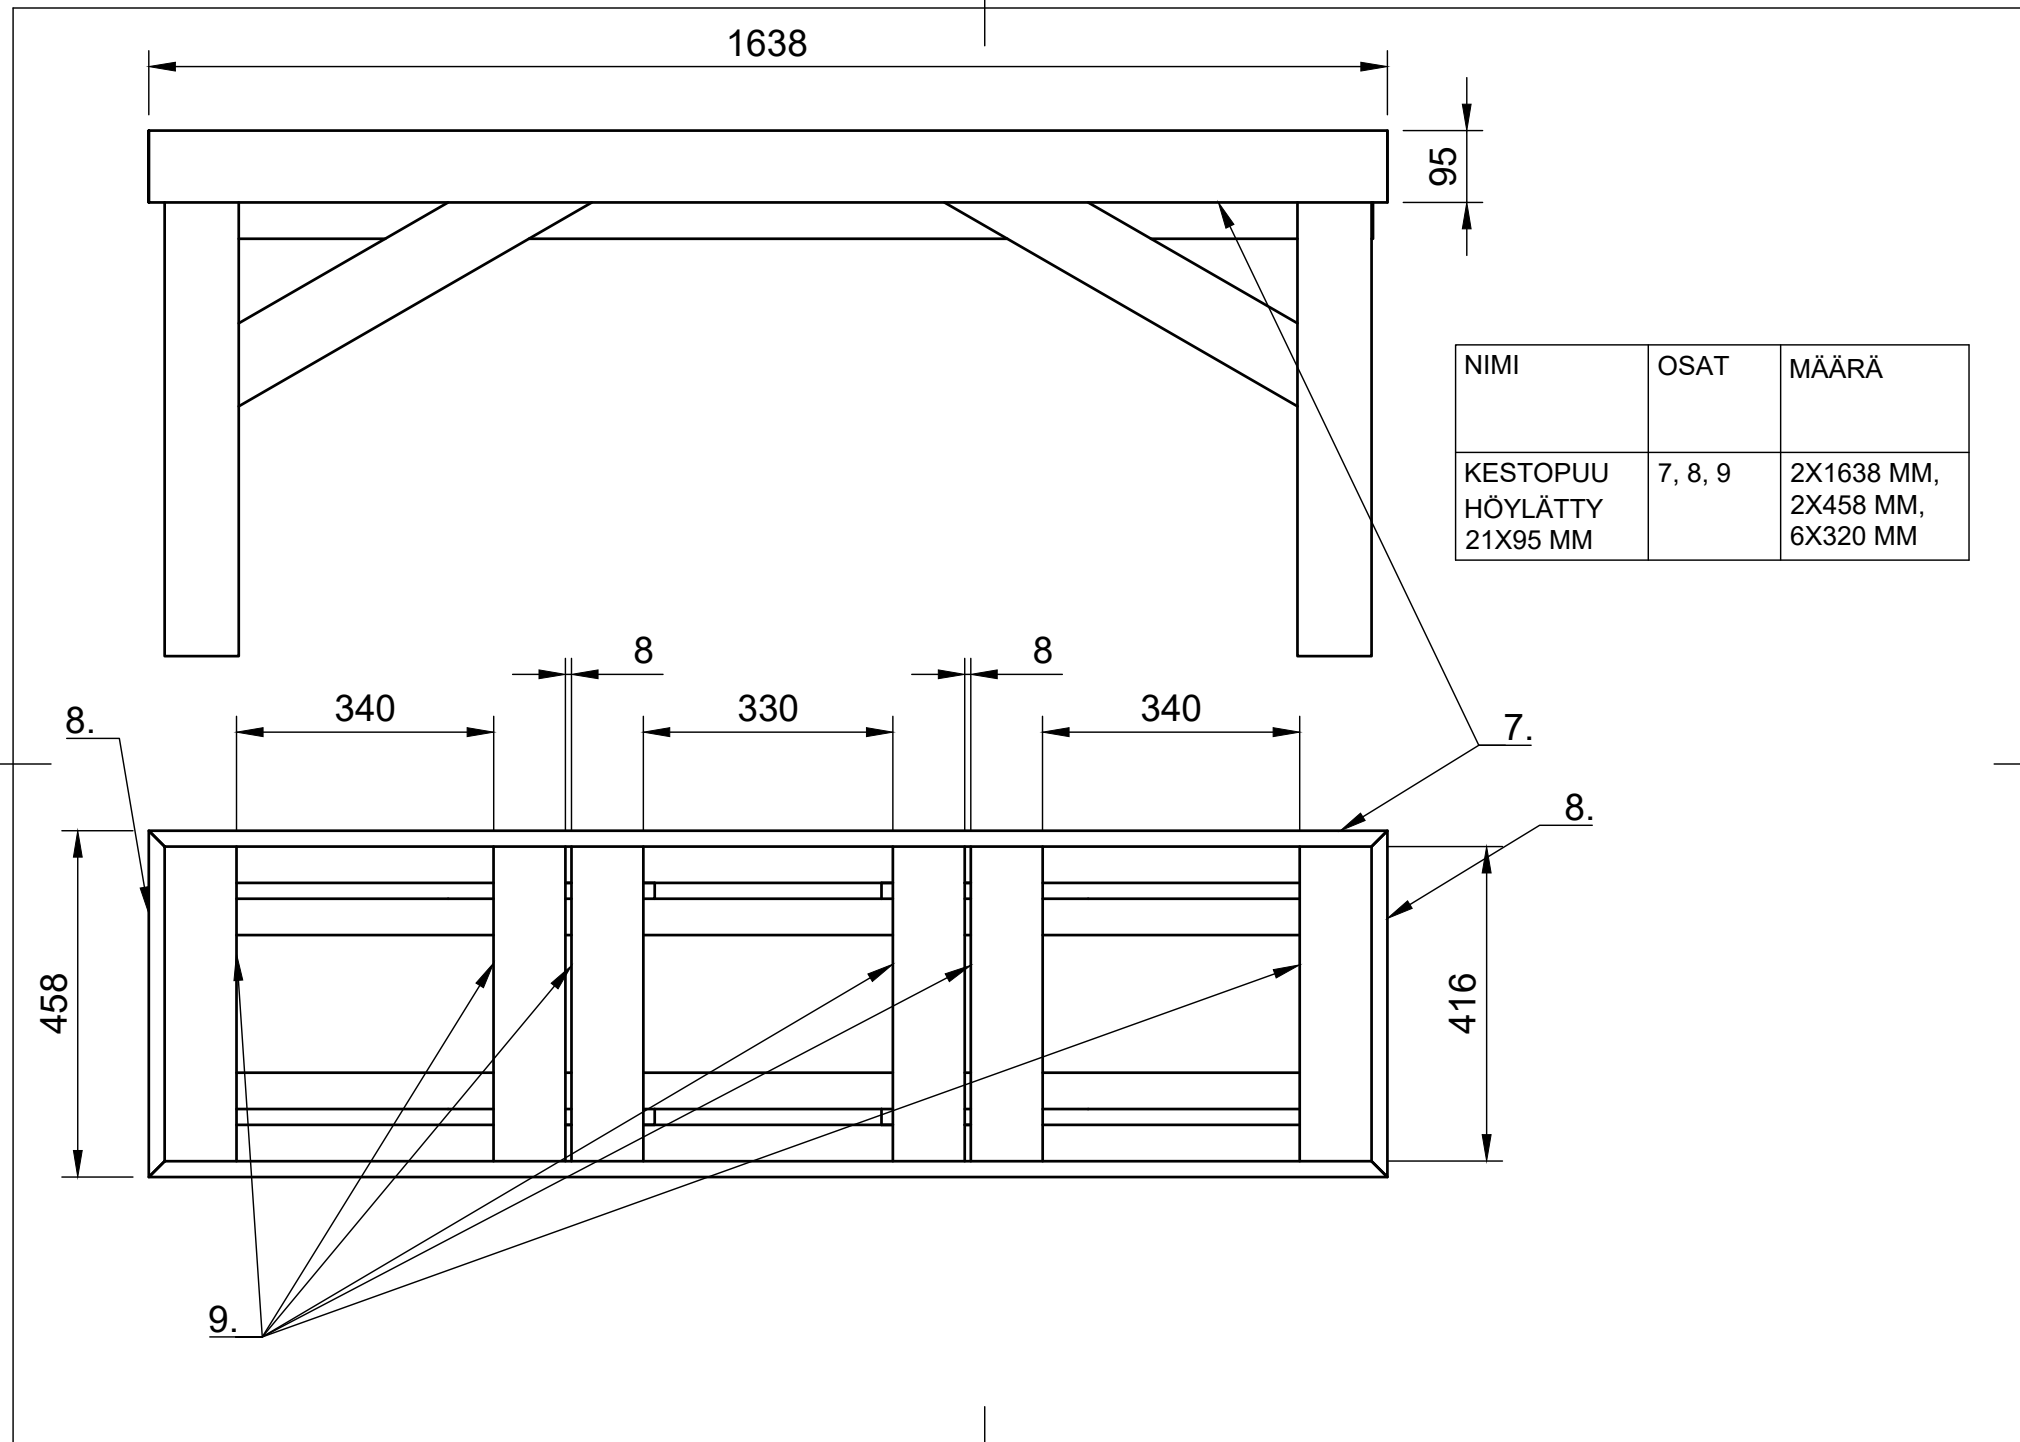

NIMI	MÄÄRÄ
KESTOPUU MITALLISTETTU 48X98 MM	3040 MM
KESTOPUU MITALLISTETTU 48X48 MM	7024 MM
KESTOPUU HÖYLÄTTY 21X95 MM	9105 MM

NIMI	OSAT	MÄÄRÄ
KESTOPUU MITALLISTETTU 48X48 MM	1, 2	2X320 MM, 2X1596 MM
KESTOPUU MITALLISTETTU 48X98 MM	3	4X600 MM

A-A (1:10)

NIMI	OSAT	MÄÄRÄ
KESTOPUU MITALLISTETTU 48X48 MM	5	2X1596 MM
KESTOPUU MITALLISTETTU 48X98 MM	6	2X320 MM
KESTOPUU HÖYLÄTTY 21X95 MM	4	4X748.25 MM

NIMI	OSAT	MÄÄRÄ
KESTOPUJU HÖYLÄTTY 21X95 MM	7, 8, 9	2X1638 MM, 2X458 MM, 6X320 MM