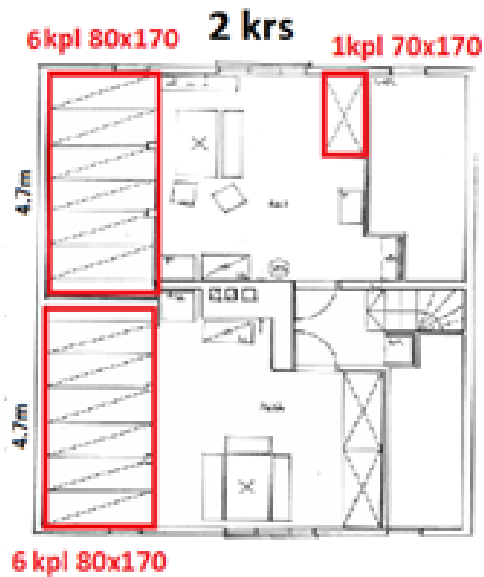

KUUSITUPA

RAKENNUKSET.

KUUSITUPA

25 hlö mahtuu majoittumaan
8 omaa sänkyä
2 laveria
20 kpl patjoja

SAUNA

Ei Nukkumapaikkoja

Mukaan

Aluslakana

Peitto (makuupussi)

Tyyny

Yöpyä saa vain majoitustiloiksi merkityissä tiloissa ja hätäuloskäyntejä ei saa tukkia.
Patjoja saa siirrellä, **MUTTA muista palauttaa ne takaisin oikeisiin paikkoihin.**

SAUNA