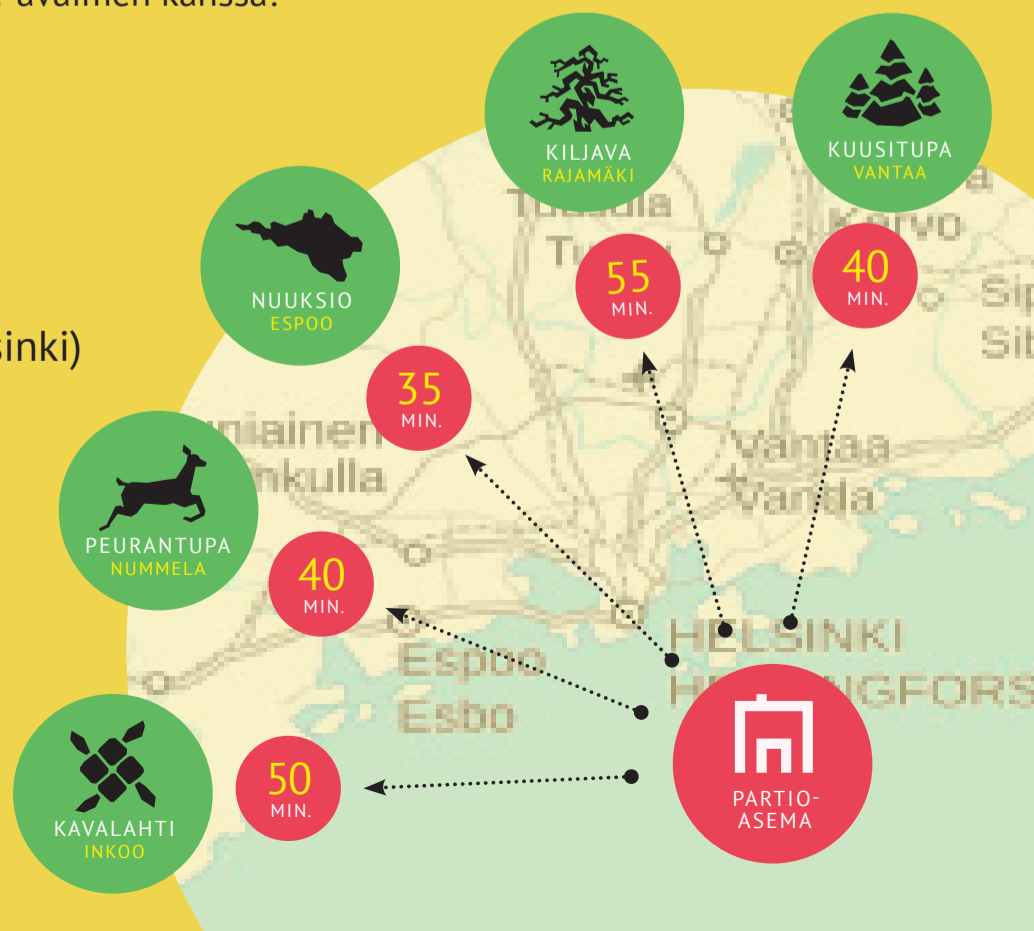

HINNASTO

PARTIOKÄMPÄT JA -KURSSIKESKUKSET

Partion ulkopuoliset varaajat

(partiolaisilla omat tuetut hinnat)

	Viikonloppu (pe-su) klo 16 alkaa €/VKL (sis. alv)	Arkipäivä (su-pe) klo 15 loppuu €/VRK (sis. alv)
KAVALAHTI	1652	602
Urkki (8 hlö)	178	89
Pali (8 hlö)	178	89
Pive (8 hlö)	178	89
Urhola + keittiökeskus (50 hlö)	830	415
Saunatupa (15 hlö kokous)	168	84
Leirialue, Metsä (100 hlö)	60	30
Leirialue, Niitty (300 hlö)	60	30
KILJAVA, Leirikeskus	3090	1335
Alakämpä + Sani (25 hlö)	1140	470
Yläkämpä (25 hlö)	400	180
Kassu (25 hlö)	1550	685
KILJAVA, Muut		
Uutun mökki (9 hlö)	178	89
Metsätupa** (3 hlö)	68	34
Leirialue, Telttanummi (200 hlö)	68	34
NUUKSIO	836	418
Mörrimöykky** (20 hlö)	178	89
Piilopirtti (20hlö)	280	140
Korvenkolkka (20 hlö)	310	155
Leirialue, Ranta (50 hlö)	68	34
Sauna, erillisvaraus*	84*	84*
PEURANTUPA		
Peurantupa (25 hlö)	350	175
KUUSITUPA		
Kuusitupa (25 hlö)	390	195