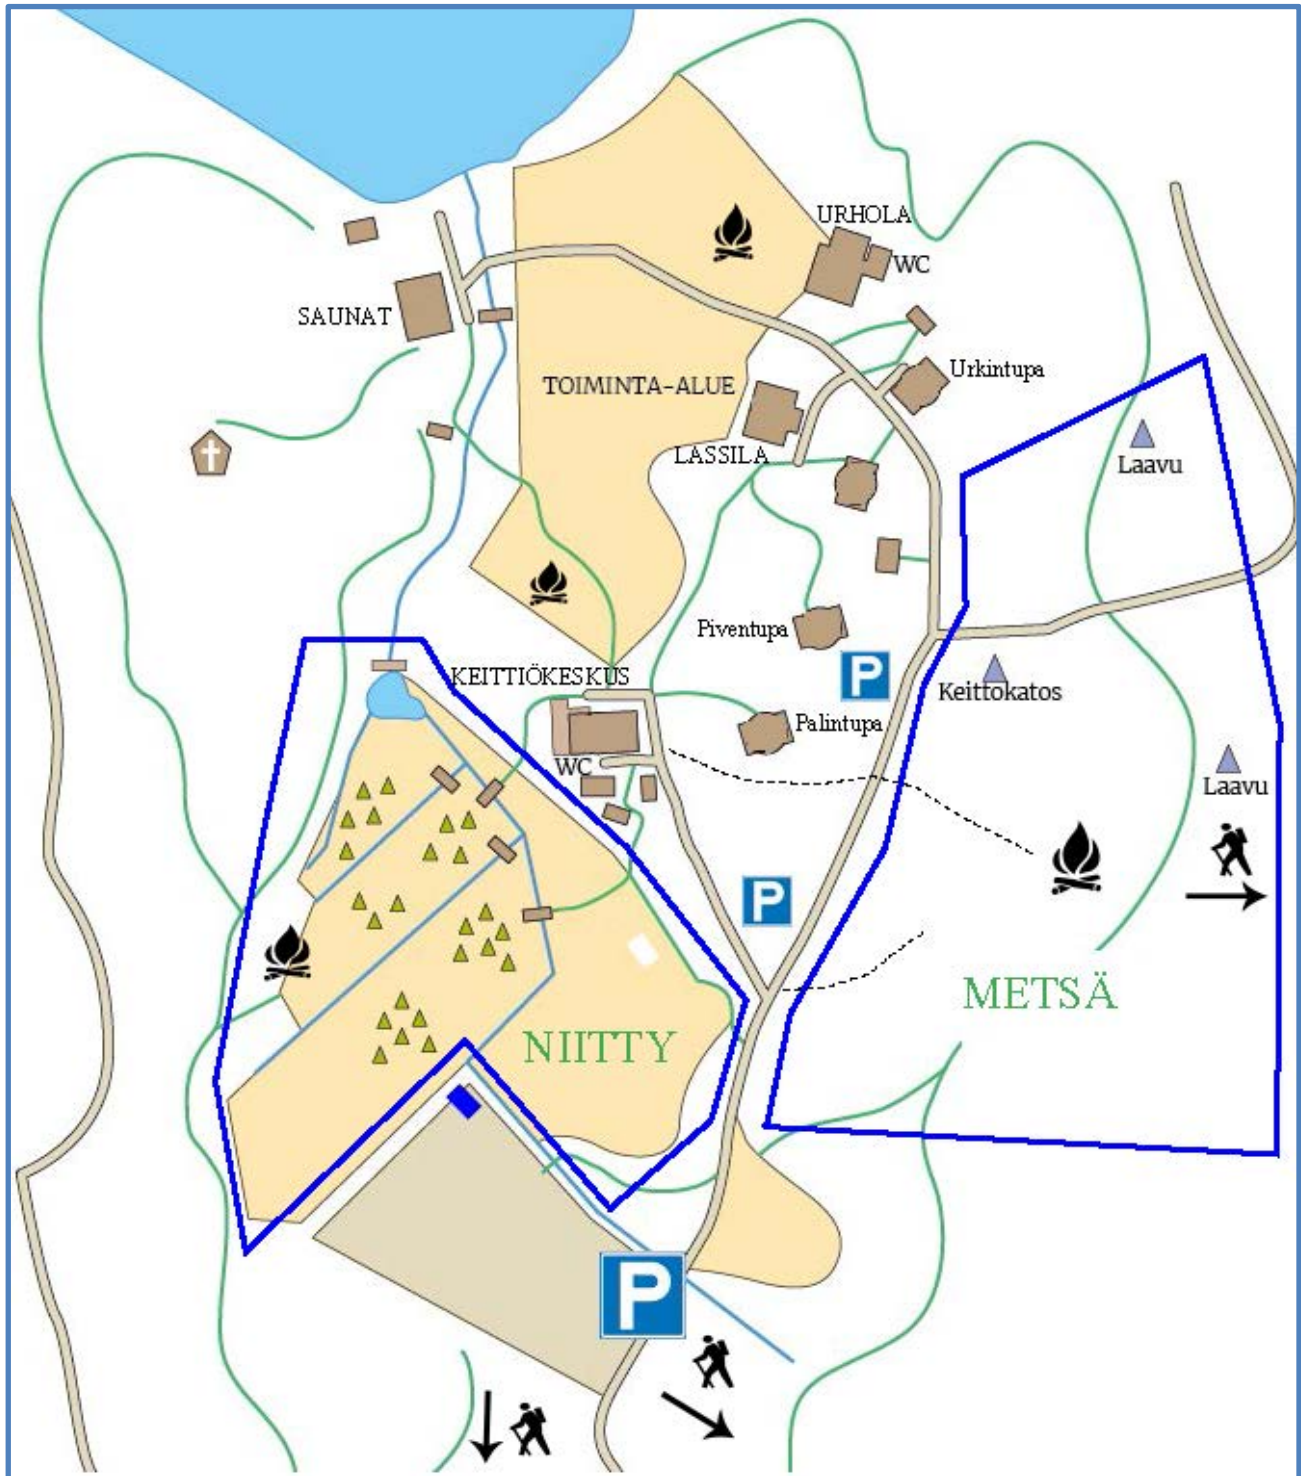

KAVALAHDEN LEIRIKESKUS

Björnvikintie 109, 10230 Inkoo

PÄÄKAUPUNKISEUDUN
PARTIOSÄÄTIÖ SR

Pääkaupunkiseudun Partiosäätö

Töölönkatu 55, 00250 Helsinki | Puh. (+358 9) 8865 1200 | y-tunnus 1802417-4