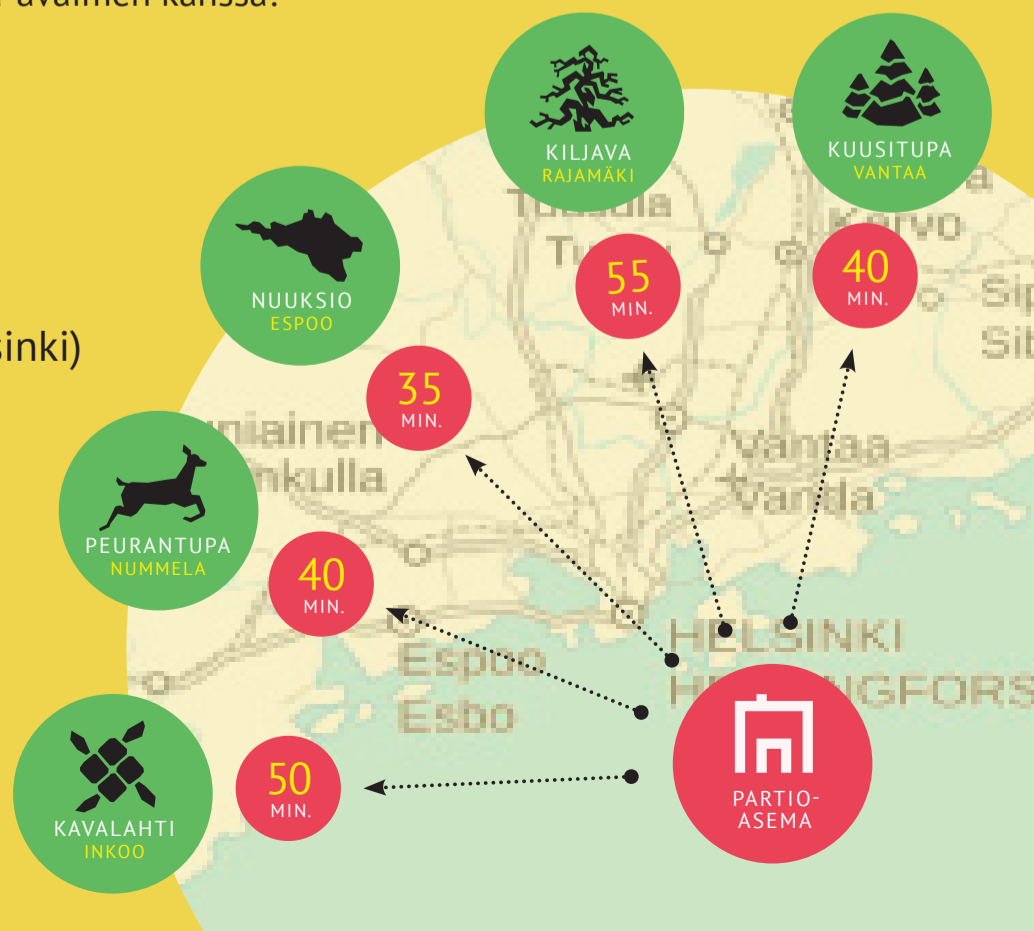

HINNASTO

PARTIOKÄMPÄT JA -KURSSIKESKUKSET

Partion ulkopuoliset varaajat

(partiolaisilla omat tuetut hinnat)

	Viikonloppu (pe-su) klo 16 alkaa €/VKL (sis. alv)	Arkipäivä (su-pe) klo 15 loppuu €/VRK (sis. alv)
KAVALAHTI	1494	593
Urkki	162	62
Pali	162	62
Pive	162	62
Urhola + keittiökeskus	754	281
Saunatupa	152	76
Leirialue, metsä	51	25
Leirialue, niitty	51	25
KILJAVA, Leirikeskus	2857	1185
Alakämpä + Sani	1038	419
Yläkämpä	368	143
Kassu	1451	623
KILJAVA, Muut		
Uutun mökki	162	62
Metsätupa	61	30
Leirialue	61	30
NUUKSIO	758	270
Mörrimöykky	162	62
Piilopirtti	255	83
Korvenkolkka	280	95
Ranta	61	30
Sauna, erillisvaraus*	76*	76*
PEURANTUPA		
Peurantupa	325	112
KUUSITUPA		
Kuusitupa	356	112