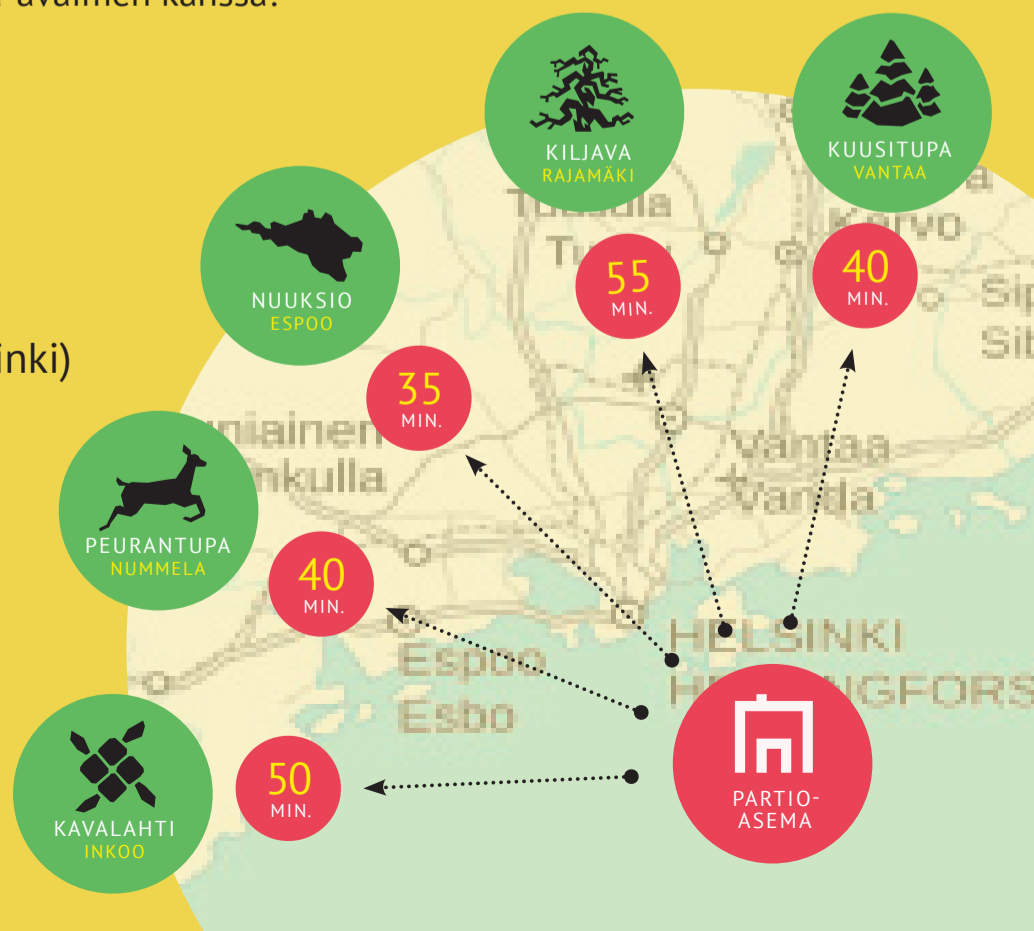

Viikonlopun hinta koostuu kahdesta vuorokaudesta (pe klo 16.00– su klo 15.00).

Ohjelma- ja ruokapalveluja ei tarjota. Vuokraaja velvoitetaan tekemään oma loppusiivous.

Sauna kuuluu aina kaikkien kämppien (ei metsätupa) vuokraan, mutta ei kuulu rannan, retki- tai leirialueen vuokraan.

Varaus on sitova. Varaus on mahdollista peruuttaa veloituksetta 1 kk ennen varauksen alkua. Sen jälkeen varaus laskutetaan täysimääräisenä.

Ulkopuolisia varaajia velvoitetaan varaamaan koko alue itselleen, ellei muuta sovita. Partiovaraus kämpällä estää alueen muiden kämppien varaamisen ulkopuolisille.

Alueiden varustus on mitoitettu kämppien majoitusmäärän mukaan. Leiri- ja retkeilyalueiden resurssit (polttopuut, wc) on mitoitettu retkeilykäyttöön.

Kulut isoista tapahtumista ja leireistä voidaan veloittaa tapauskohtainen huoltomaksu (kulut: puu/wc/jäte), mutta näistä hinta sovitaan tapauskohtaisesti.

Kysyähän lisätietoja kiinteistöistä, jos tapahtumasi on iso tai erikoislaatuinen. Kaikkiin kämppiimme pääsee tutustumaan omatoimisesti laina-avaimen kanssa!

Lue lisää: partiokampät.fi

Avainten nouto ja palautus:

Pääkaupunkiseudun Partiolaiset ry:n toimisto
Partioasema, 2. krs (Töölönkatu 55, 00250 Helsinki)
puh: (09) 8865 1200
papa.toimisto@partio.fi

Ota yhteyttä:

Timo Pääskynkivi
Kiinteistövastaava
+358 50 511 2606
timo.paaskynkivi@partio.fi